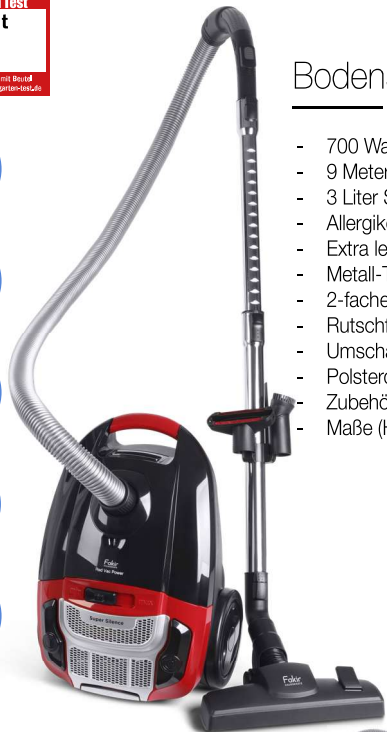

Bodenstaubsauger

- 700 Watt
- 9 Meter Aktionsradius
- 3 Liter Staubbeutelvolumen
- Allergikerfreundlicher HEPA H13-Filter
- Extra leise, 69 dB(A)
- Metall-Teleskopsaugrohr
- 2-fache Parkstellung
- Rutschfester Handgriff mit Saugkraftregler
- Umschaltbare Bodendüse
- Polsterdüse, Möbelbürste, Fugendüse
- Zubehörhalter
- Maße (H x B x T): 43,5 x 30,5 x 25 cm