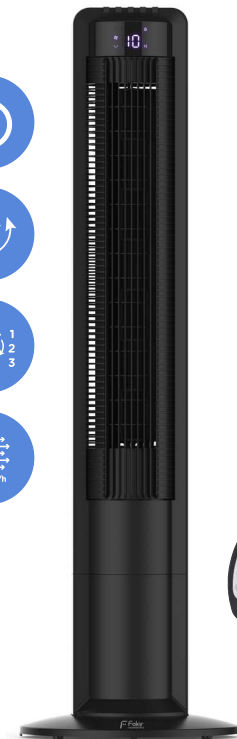

LUFTREINIGER & VENTILATION

VENTILATION

Artikel Nummer: 69 78 009
Farbe: weiß / braun

Zum Produkt

NEU

premium | VC 80 DC

Standventilator

- 33 W Energieeffizienter DC-Motor
- Oszillation (autom.): 30°, 90°, 180°, 320°
- Oszillation (man.): 0- 320° horizontal, -10 bis 90° vertikal
- 32 Geschwindigkeitsstufen
- 1-12 Stunden-Timer
- Standfuß verstellbar bis 10 cm
- 3 Windmodi (normal, natural, sleep)
- LED touch Display
- Fernbedienung
- Gewicht: 5,5 kg
- Maße (HxBxT) 117,5 - 125,5 x 42 x 42 cm

Zum Produkt

Artikel Nummer: 69 70 009
Farbe: weiß / schwarz

NEU

prestige | TV 18 PLUS

Turmventilator

- 40 Watt
- H x B: 108 x 17 cm (Fuß Ø 33 cm)
- Gewicht 4,3 kg
- 4 Windmodi
- 3 Geschwindigkeitsstufen
- Luftdurchsatz 590 m³/h
- Oszillierend bis 60°
- 12 Stunden Timer
- Tragegriff
- Fernbedienungsfunktion: Ein/Aus, Geschwindigkeit, Oszillation, Timer, Windmodus

Zum Produkt

Artikel Nummer: 69 69 009
Farbe: black

VENTILATION

premium | VC 46 S

Standventilator

- 60 Watt
- Extra leise, 42 dB(A)
- 3 Windgeschwindigkeiten
- Ergonomisch positioniertes Bedienfeld mit Sensor-Touch-Steuerung
- Fernbedienung mit Magnet-Halterung, universell anbringbar
- 7,5 Stunden Timer
- 90° horizontale Oszillation, einstellbarer Neigungswinkel
- Hochwertiges ABS-Kunststoffgehäuse
- Höhenverstellbar
- Luftdurchsatz max. 3.024 m³/h
- 40 cm Korbdurchmesser
- Maße (H x B x T): 110-155 x 41 x 45 cm

Artikel Nummer: 69 63 009
Farbe: schwarz

Artikel Nummer: 69 77 009
Farbe: weiß

NEU

Zum Produkt

trend | VC 35 S

Standventilator

- 60 Watt
- Extra leise, 42 dB(A)
- 3 Windgeschwindigkeiten
- 90° horizontale Oszillation, einstellbarer Neigungswinkel
- Höhenverstellbar zw. 110-155 cm
- 2 Stunden Timer, manuell per Drehknopf einstellbar
- Separate Off-Funktion
- Hochwertiges ABS-Kunststoffgehäuse
- Standsicherer Teleskopständer (ø 43 cm)
- Luftdurchsatz max. 3.024 m³/h
- 43 cm Korbdurchmesser
- Maße (H x B x T): 110-155 x 41 x 45 cm