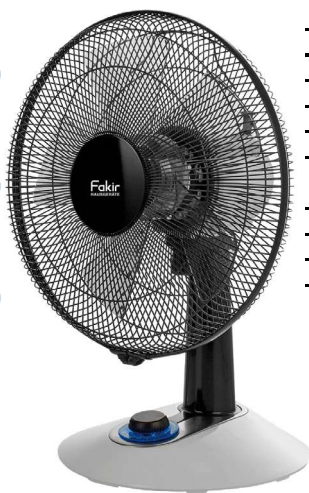

Zum Produkt

Artikel Nummer: 69 72 009
Farbe: weiß

prestige | TVC 360

Tischventilator

- 45 Watt
- Mit 55 dB(A) extra leise (im Schlafmodus)
- Wirkungskreis bis zu 20 m
- 3 Geschwindigkeitsstufen
- 360° horizontale Ventilation
- 90° vertikale Oszillation
- 3 Windmodi (normal, natural, sleep)
- 8 Stunden Timer
- Fernbedienung
- Maße (H x B x T): 34 x 22.5 x 20.3 cm

Zum Produkt

Artikel Nummer: 69 56 009
Farbe: schwarz / weiß

trend | VC 25 SN

Tischventilator

- 40 Watt
- Extra leise, 38 dB(A) in der Silent Stufe
- 4 Geschwindigkeitsstufen
- LED-beleuchteter Drehregler
- 90° horizontale Oszillation, einstellbarer Neigungswinkel
- Modernes Zweifarb-Design mit hochwertigen Aluminium-Applikationen
- 155 cm langes Anschlusskabel für höchste Flexibilität
- 38 cm Korbdurchmesser
- Luftdurchsatz max. 2.382 m³/h
- Maße (H x B x T): 60,6 x 33 x 45 cm (Standfuß Ø 28 cm)

VENTILATION

Artikel Nummer: 69 60 009
Farbe: schwarz / weiß

Zum
Produkt

premium | HT 1200

NEU

Design Turmheizlüfter

- Energieeffizientes und langlebiges PTC-Hezelement mit 1500 / 2500 Watt
- 80° automatische Oszillation für eine gleichmäßige Luftverteilung im Raum
- Timerfunktion bis zu 12 Stunden, einstellbar am Gerät oder per Fernbedienung
- Eco-Funktion für angenehme Raumtemperatur bei reduziertem Energieverbrauch
- Fernbedienung für eine komfortable Steuerung
- LED-Touch Display für einfache Bedienung
- Ambientlicht am Standfuß für stilvolle indirekte Beleuchtung
- Abnehmbares Luftansaugitter mit Kunststofffilter für leichte Reinigung und konstanten Luftdurchsatz
- Kippschutzsicherung für maximale Sicherheit
- Gewicht: 4,2 kg
- Maße (H x B x T): 83 x 27,5 x 27,5 cm