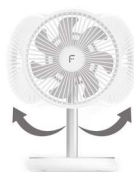

Zum Produkt

Artikel Nummer: 69 58 009
Farbe: weiß

MWL 10

NEU

Akku-Tisch- und Standventilator

- 10 Watt
- 4.000 mAh Akku
- In 4 Stufen höhenverstellbar (34 bis 75 cm)
- Tragbarer Tisch- und Standventilator
- Max. 15 Stunden Betriebsdauer
- 4 Geschwindigkeitsstufen
- 3 Windmodi (normal / natural / sleep)
- Oszillation automatisch bis 90° horizontal
- Neigungswinkel von -5 bis ca. 35° einstellbar
- USB-Ladekabel
- 20,3 cm Korbdurchmesser
- Maße (H x B x T): 34-75 x 20 x 18 cm